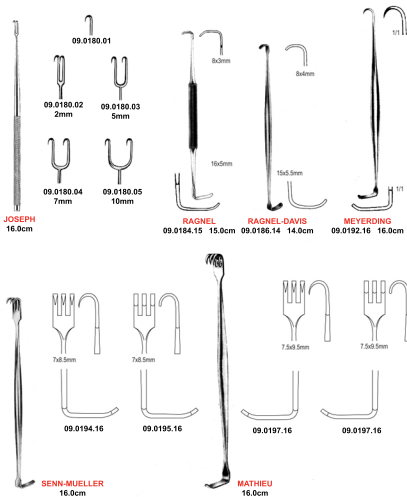

09.0170.12
12.0cm

09.0174.16
16.0cm

09.0174.16
09-007

09

- EN Retractors
- DE Wundhaken
- ES Separadores

INTERNATIONAL CRIMSON™

RETRACTORS
www.crimson-intl.com

09.0197.16
09-008