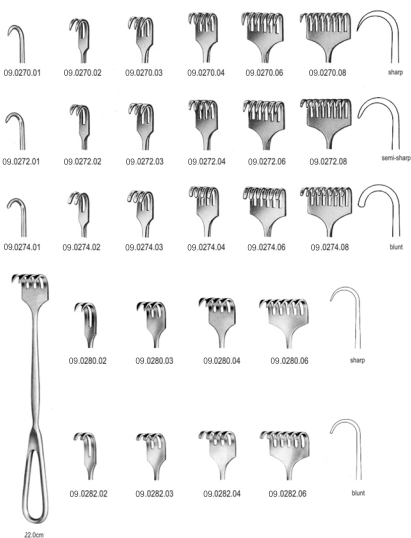

09.0264.20
sharp

09.0266.20
blunt

09.0266.20
09-011

09

- EN Retractors
- DE Wundhaken
- ES Separadores

INTERNATIONAL CRIMSON™

RETRACTORS
www.crimson-intl.com

KOCHER
22.0cm