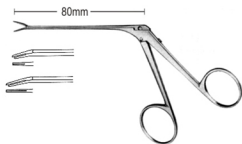

22

- EN Wire Closure Forceps
- DE Drahtbiegengangchen
- ES Pinzas para doblar alambre

INTERNATIONAL
CRIMSON™

OTOLOGY
www.crimson-intl.com

McGEE

22.0140.01 0.8 X 3.5mm
22.0140.02 0.8 X 6.0mm