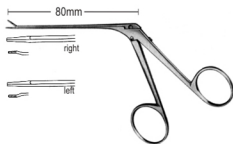

JUERS

22.0144.01 right
22.0144.02 left