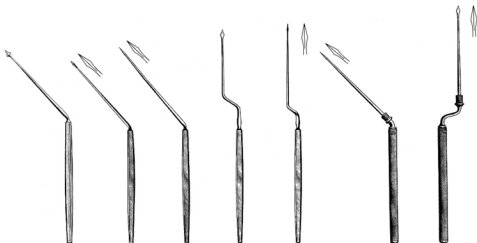

22-018

22

- EN Paracentesis Needles
- DE Parazentesenadeln
- ES Agujas para paracentesis

INTERNATIONAL CRIMSON™

OTOLOGY

www.crimson-intl.com

TROELTSCH
22.0414.18
18.0cm

POLITZER
22.0420.16
16.5cm

POLITZER
22.0422.16
16.5cm

LUCAE
22.0430.18
18.0cm

LUCAE
22.0432.18
18.0cm

POLITZER
22.0436.16
16.5cm

LUCAE
22.0440.20
20.0cm

BUCK
22.0444.15
15.0cm

POLITZER
22.0450.16
16.0cm

SEXTON
22.0454.18
18.0cm